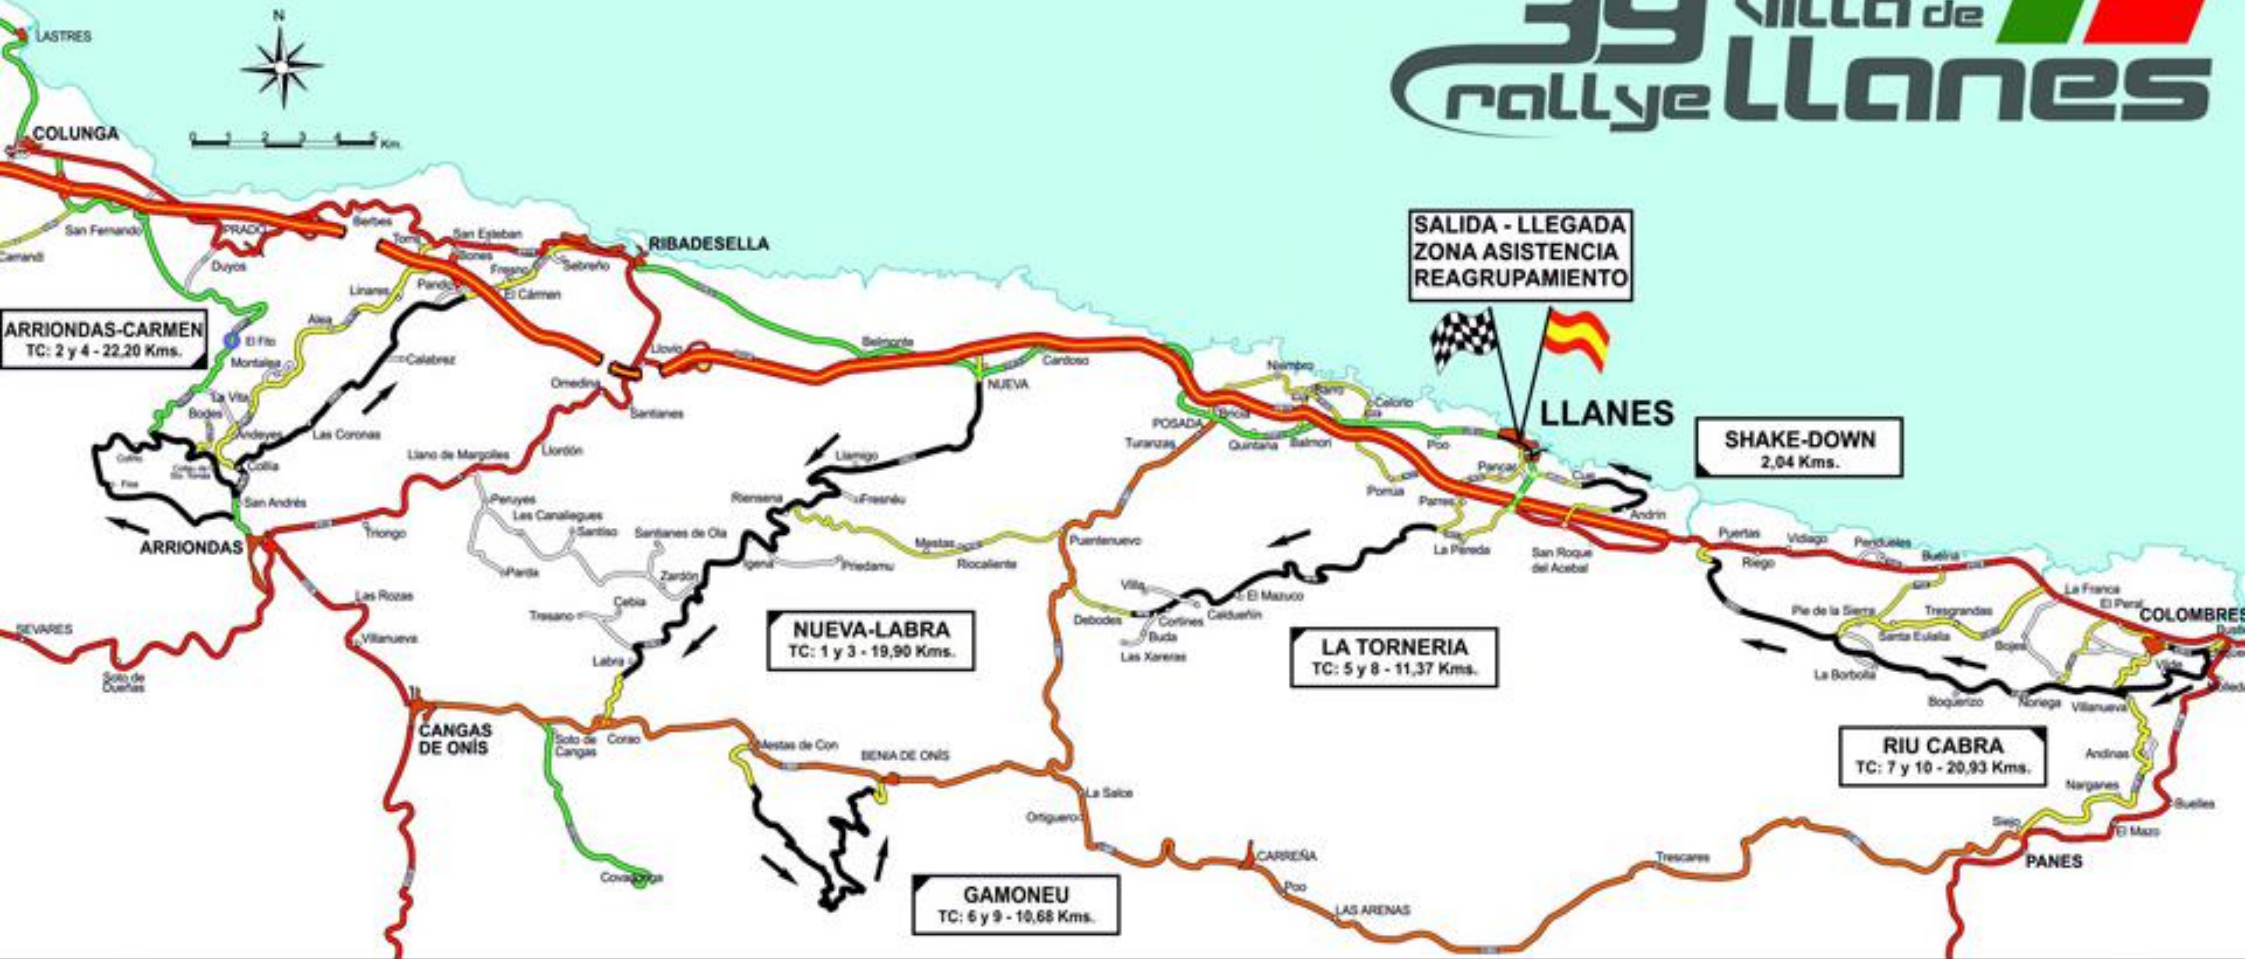

39 VILLA de Llanes

rallye LLANES

| TC-1/3 NUEVA-LABRA | TC-2/4 ARRIONDAS-CARMEN | TC-5/8 LA TORNERÍA | TC-6/9 GAMONEU | TC-7/10 RIU CABRA | UBICACIONES GENERALES |
|--------------------------------------|--------------------------------------|--------------------------------------|--------------------------------------|--------------------------------------|---|
| CH 43°26,018' N 04°56,098' W | CH 43°23,753' N 05°11,692' W | CH 43°23,998' N 04°47,055' W | CH 43°19,482' N 05°00,452' W | CH 43°22,467' N 04°32,250' W | OF. PERMANENTE 43°25,244' N DIR. CARRERA 04°45,234' W |
| SALIDA 43°25,969' N 04°56,532' W | SALIDA 43°23,776' N 05°11,755' W | SALIDA 43°23,994' N 04°47,101' W | SALIDA 43°19,460' N 05°00,418' W | SALIDA 43°22,448' N 04°32,141' W | OFICINAS 43°25,230' N ESCUDERÍA 04°45,271' W |
| LLEGADA 43°21,707' N 05°03,370' W | LLEGADA 43°27,088' N 05°07,081' W | LLEGADA 43°22,677' N 04°52,803' W | LLEGADA 43°20,042' N 04°58,570' W | LLEGADA 43°23,777' N 04°41,650' W | VERIFICACIONES 43°25,453' N ADMIN. Y TÉCNICAS 04°45,728' W |
| CS 43°21,587' N 05°03,486' W | CS 43°27,121' N 05°06,891' W | CS 43°22,670' N 04°53,192' W | CS 43°19,993' N 04°58,460' W | CS 43°23,793' N 04°41,515' W | PODIUM 43°25,351' N CEREMONIA 04°45,274' W |
| | | | | | PARQUE CERRADO 43°25,401' N ENTRADA 04°45,256' W |
| | | | | | PARQUE CERRADO 43°25,353' N SALIDA 04°45,278' W |
| | | | | | REAGRUPAMIENTO 43°25,176' N ENTRADA 04°45,163' W |
| | | | | | REAGRUPAMIENTO 43°25,176' N SALIDA 04°45,239' W |
| | | | | | ZONA ASISTENCIA 43°25,546' N ENTRADA 04°46,243' W |
| | | | | | ZONA ASISTENCIA 43°25,536' N SALIDA 04°46,202' W |

**COORDENADAS
GPS**