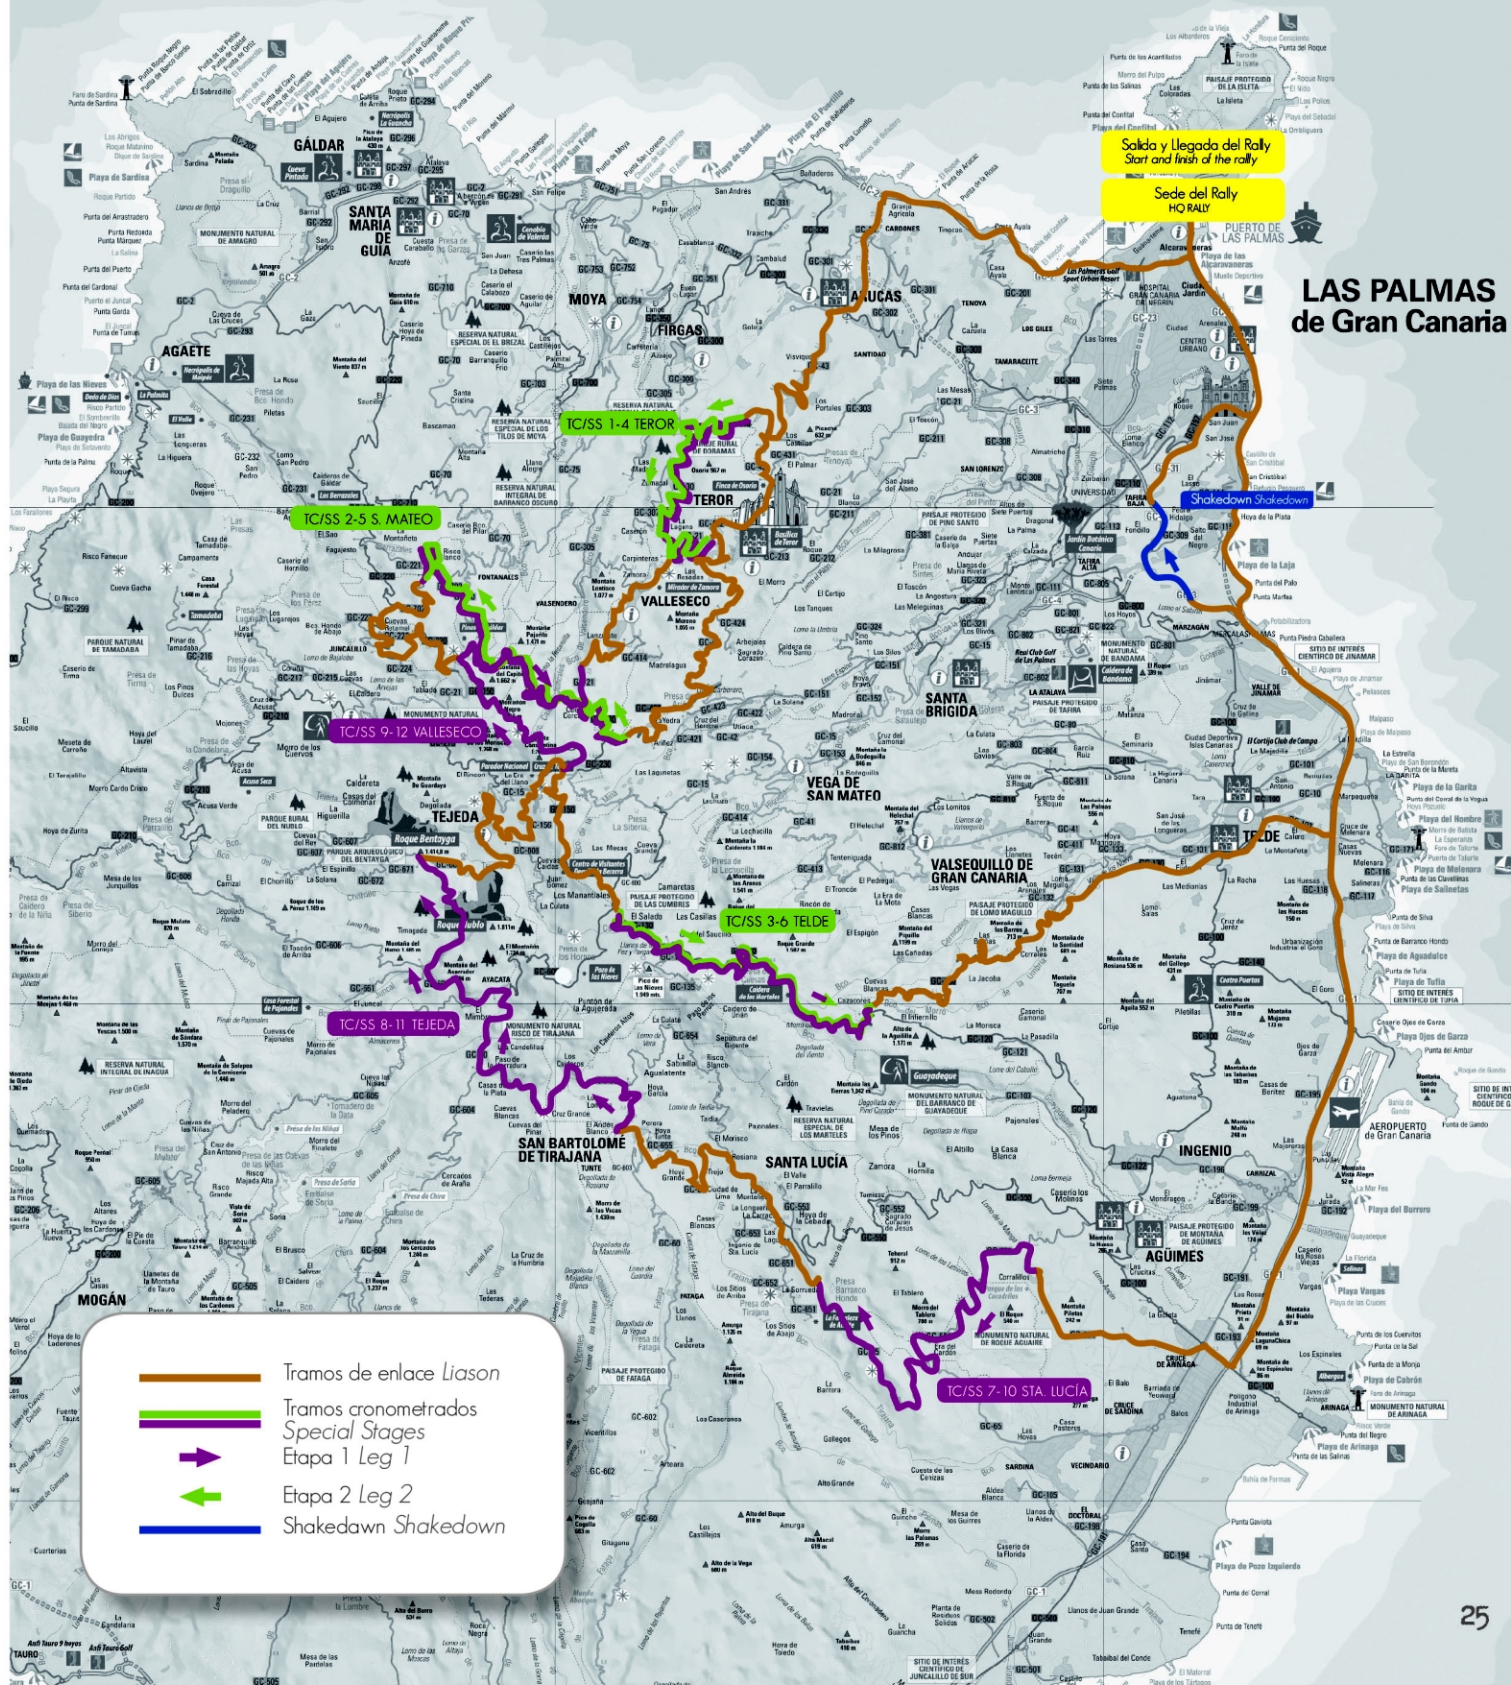

# 38 RALLY ISLAS CANARIAS - EL CORTE INGLÉS

## Mapa General General map

### Resumen Summary

ETAPAS legs 2  
 ITINERARIO Itinerary 575,24 km.  
 TRAMOS CRONOMETRADOS Special Stages 12  
 KM CRONOMETRADOS Stages km 181,22 km.  
 PORCENTAJE Percentage 31,5%

Salida y Llegada del Rally  
Start and finish of the rally

Sede del Rally  
HO RALLY

Shakedown Shakedown

LAS PALMAS  
de Gran Canaria